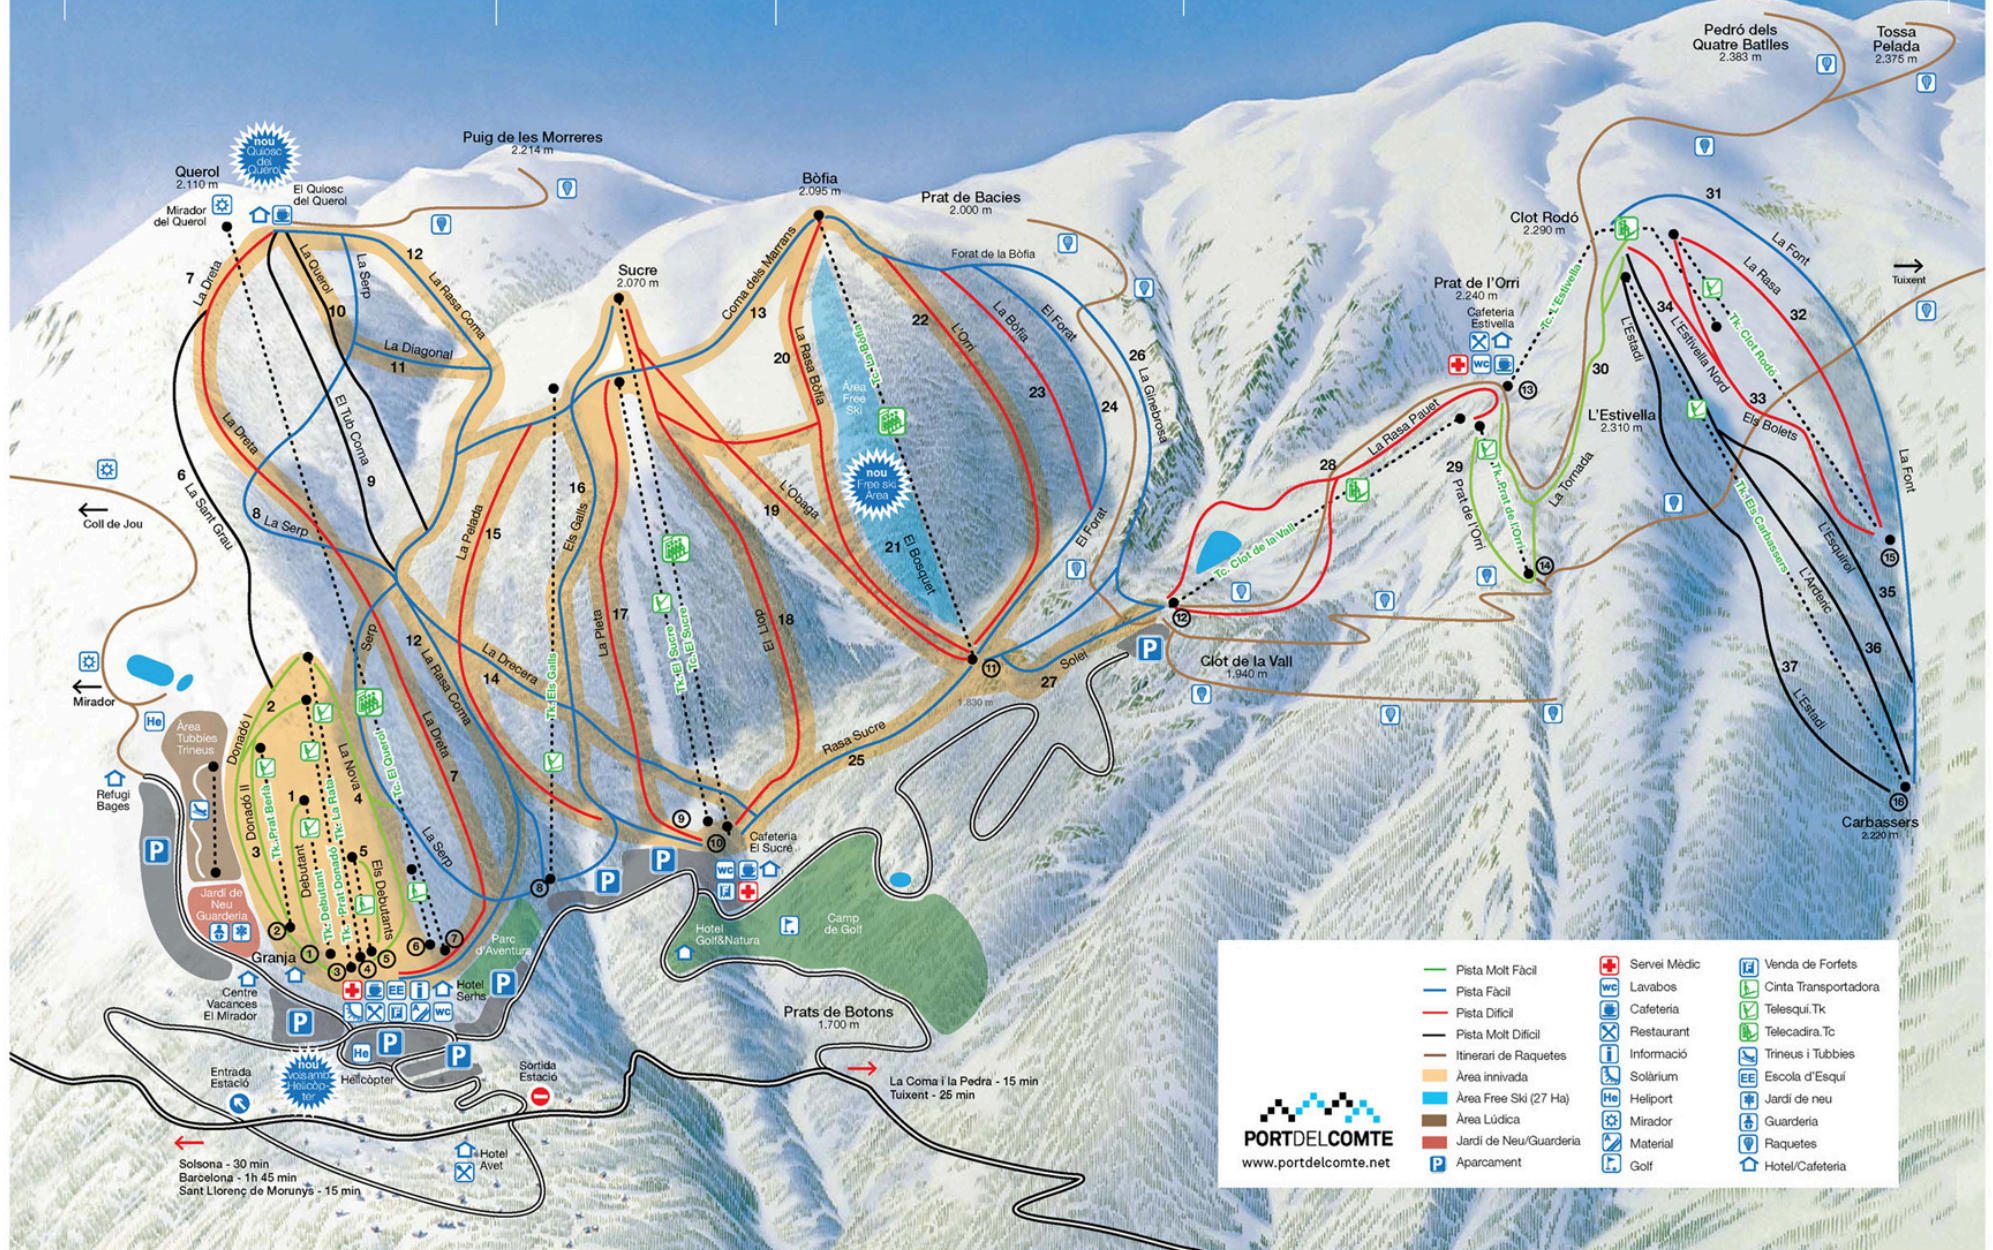

Zona Hotel

Zona Sucre

Zona Bòfia

Zona Estivella

PORTDELCOMTE
www.portdelcomte.net

| | | |
|------------------------|--------------|----------------------|
| Pista Molt Fàcil | Servei Mèdic | Venda de Forfets |
| Pista Fàcil | Lavabos | Cinta Transportadora |
| Pista Difícil | Cafeteria | Telesquí.Tk |
| Pista Molt Difícil | Restaurant | Telecadira.Tc |
| Itinerari de Raquetes | Informació | Trineus i Tubbies |
| Àrea inivada | Solàrium | Escola d'Esquí |
| Àrea Free Ski (27 Ha) | Heliport | Jardí de neu |
| Àrea Lúdica | Mirador | Guarderia |
| Jardí de Neu/Guarderia | Material | Raquetes |
| Aparcament | Golf | Hotel/Cafeteria |